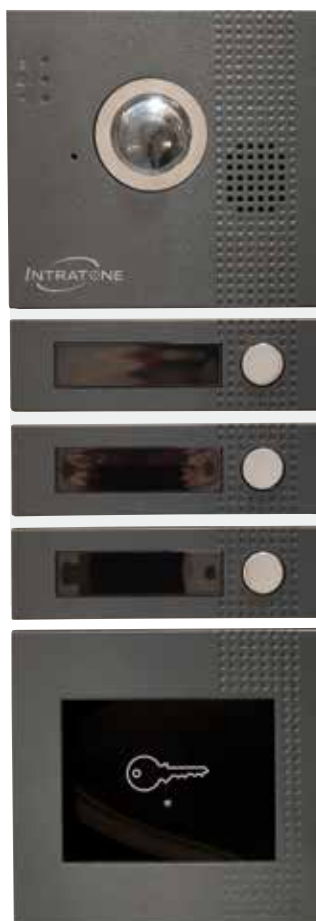

INTERCOM MET KNOPPEN DINA create

- Stel uw eigen Intercom samen met verschillende elementen van ons assortiment
- Tot 220 belknoppen
- Digitale naamweergave
- Handsfree proximity-lezer

Productserie DINA-Create : hoofdmodule (verplicht) met camera en luidspreker, handsfree proximity-lezer module, modulair toetsenbord, digitale naamplaatje en individuele belknoppen

AFSTANDSBEHEER
OP INTERNET
www.intratone.info

Afwerking Chromo

	CENTRALE	1 DEUR (03-0102)
MAX AANTAL BEHEERDE WONINGEN		max. 200
SYSTEEM		
Aantal		1 (+3)
VERBINDING		
Module 4G-IP		•
Bedrade netwerken (RTC)		nee
KENMERKEN MODULE 4G-IP		
Verplaatste module		•
Aantal intercoms per module 4G-IP		1 video
VOORZIENINGEN TOEGANGSCONTROLE		
Gecodeerd toetsenbord		optioneel
Handsfree proximity-lezer		optioneel
Auditieve lus		toetsenbord optioneel
MONTAGE		
Inbouw		•
AFWERKINGEN		
Chroom, goud en antraciet		•

Duur van de koppeling	40 sec.
Braille toetsenbord	optioneel
Digitaal informatiebord: 2 regels met 16 tekens	JA
Weergave met achterverlichting	JA
Storingscomfort ⁽¹⁾	JA
Functionele berichten: (huidige oproep, etc.)	Vocale samenvatting
Afstelling geluidsniveau zonder te demonteren	JA
Automatische terugzending van de oproep als hij niet beantwoord wordt	JA
Snelle uitwerping van de koepel	JA
Weergave tijdslot	JA

⁽¹⁾ Onderdeel waardoor een bewoner niet gestoord wordt door herhaalde oproepen

TECHNISCHE KENMERKEN

VOEDING

Centrale unit
24 V DC - 2,5 A mini
 of 12 V - 5 A

BEKABELING

CENTRALE 1 DEUR 03-0102
 Module 4G-IP - Centrale
4 draden (2 twisted pairs)
 Ø 8/10° - Max : 100 m
 Centrale - Intercom
4 draden (2 twisted pairs)
 Ø 8/10° - Max : 100 m
 Intercom - Module 4G-IP
4 draden (2 twisted pairs)
 Ø 8/10° - Max : 100 m